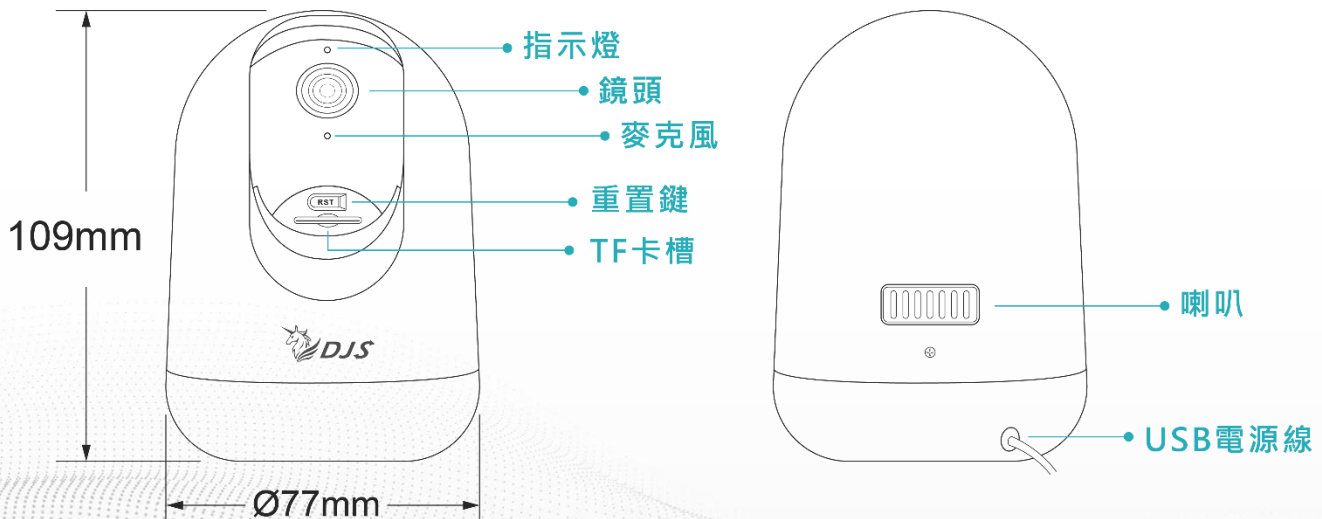

DJS-A30

功能

語言	中文、英語、法語、德語、意大利語、西班牙語、日語
基本功能	支援配置/即時預覽/截圖/回放/對講/影像校正/錄影/PTZ/雲端儲存(選配)/SD卡格式化
移動偵測	支援
手機追蹤	支援
人體過濾	支援
靈敏度偵測	等級 0~10 · 預設 6
遠端控制與監控	支援
斷電記憶	支援
Onvif	支援
連線配對方式	QR Code · APP 熱點

電源&環境&外觀

電源供應	DC 5V 1A
消耗功率	最大：4.5W
工作環境	-15°C ~ 60°C · 濕度 < 95%
儲存環境	-30°C ~ 70°C · 濕度 < 95%
尺寸	Ø 77*109mm
材質	ABS
重量	208g

產品尺寸

Product Size

★規格如有變動恕不另行通知，以現有產品為主